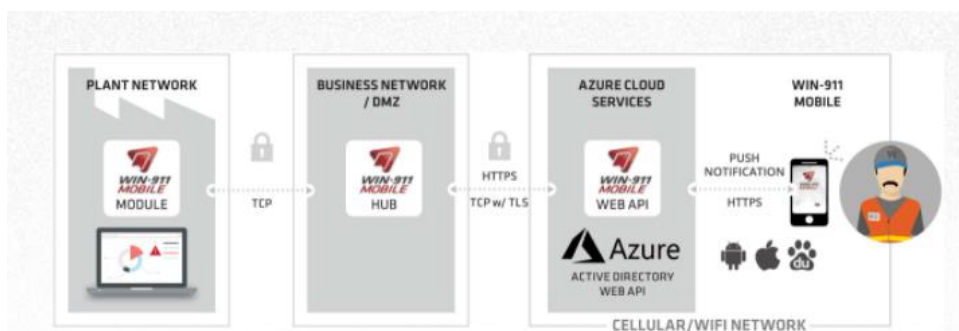

**Kontaktujte nás pro více informací
o systému WIN-911**