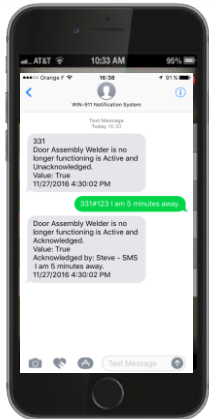

- Textové alarmové zprávy zasílané prostřednictvím standardního SMS protokolu
- Podpora celulárních modemů Ethernet IP nebo Serial
- Není vyžadováno připojení k internetu