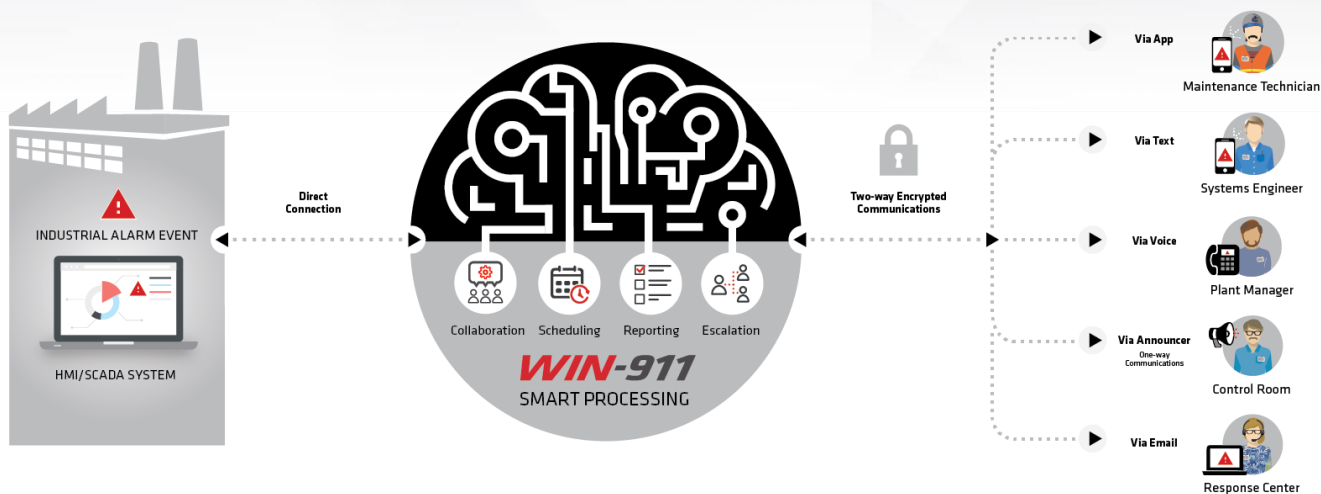

## **WIN-911**

THE MOST WIDELY USED  
ALARM NOTIFICATION PLATFORM  
IN INDUSTRY AND IIoT

notifikační platforma pro průmyslovou  
automatizaci

# **WIN-911™**

THE MOST WIDELY USED ALARM NOTIFICATION  
PLATFORM FOR INDUSTRY AND IIoT

# Notifikační platforma

- WIN-911 je systém pro dynamické zasílání notifikací o alarmových hlášeních a událostech z průmyslových automatizačních zařízení

Pomocí systému WIN-911 doručíte notifikace o událostech správným uživatelům ve správný čas.

- WIN-911 je produkt Encompass partnera společnosti Rockwell Automation
- Systém nabízí plnou podporu pro zařízení Rockwell Automation a je integrován s FactoryTalk Alarm & Events