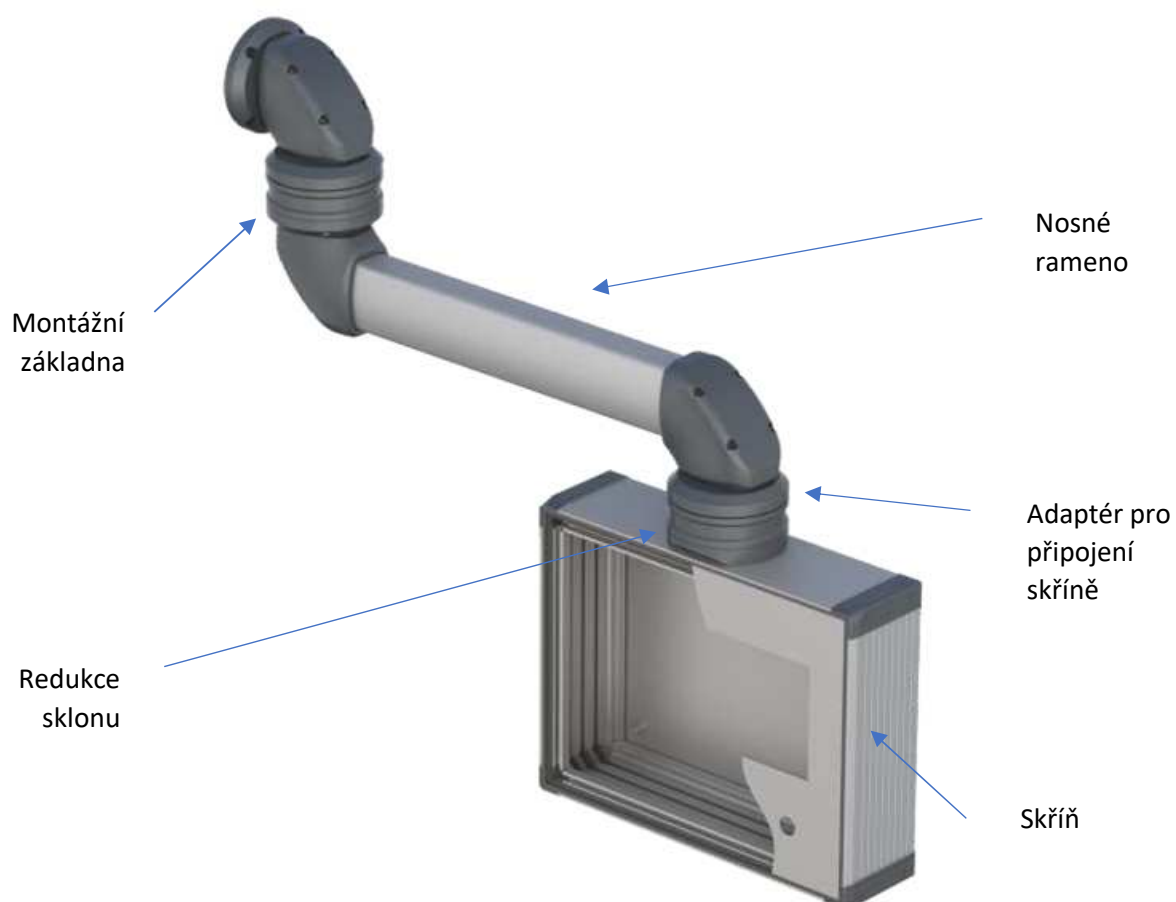

ALM060

Kód produktu	Popis	Hmotnost
ALM.060.250	Kompaktní otočný systém pro přímé připojení skříně	2400 g

ALM090

pro vysoká zatížení

maximální svislé zatížení 120 kg na délku 1 m

ALM090

ALM090

Kód produktu	Popis	Hmotnost
ALM.090.310	Základna pro otočné připojení nosných ramen	2800 g

Kód produktu	Popis	Hmotnost
ALM.090.300	Základna pro otočné připojení nosných ramen	3550 g

Kód produktu	Popis	Hmotnost
ALM.090.340	Vertikální otočný adaptér s odklonem 10° pro přímé připojení skříně (hloubka skříně nad 150 mm)	2760 g