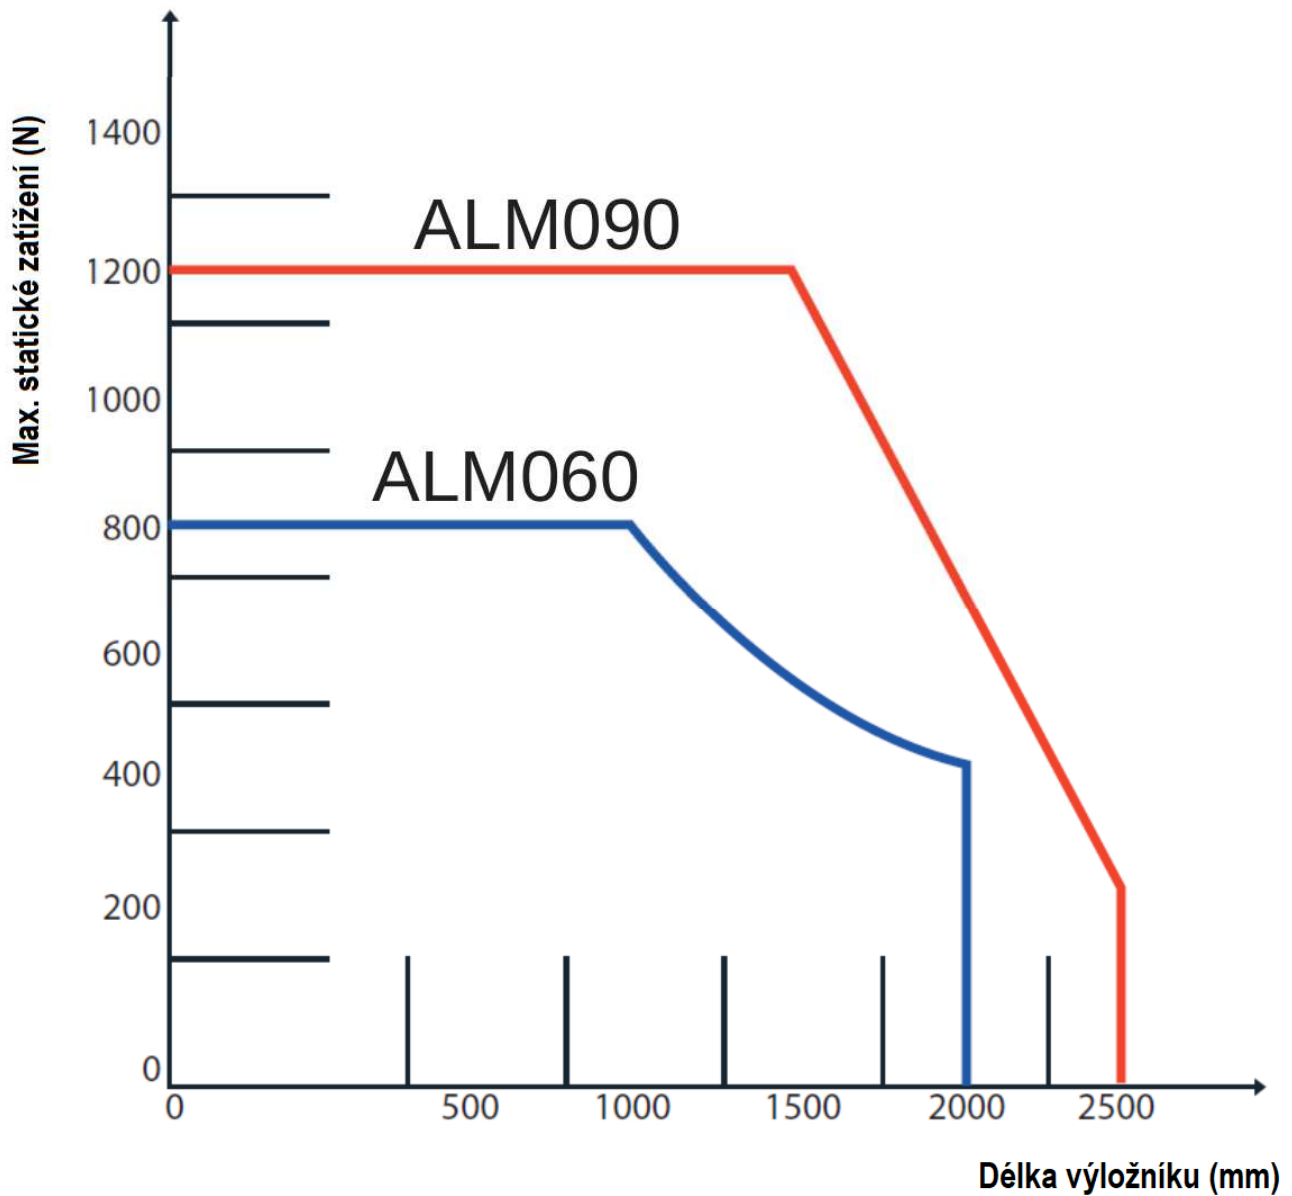

MAXIMÁLNÍ ZATÍŽENÍ NOSNÝCH RAMEN