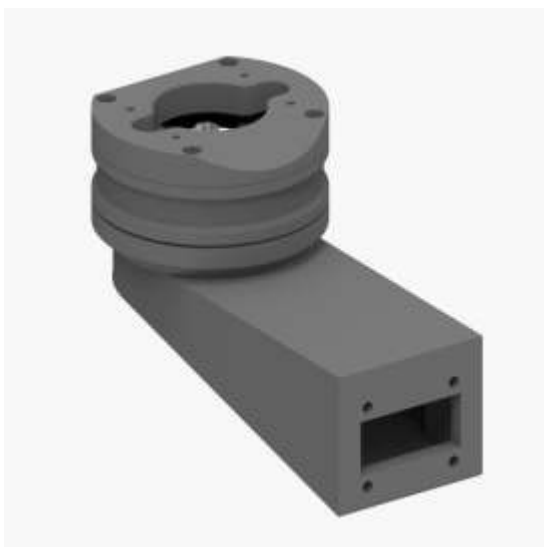

Kód produktu	Popis	Hmotnost
ALM.090.250	Kompaktní otočný systém, pro skříně s hloubkou nad 100 mm	3500 g