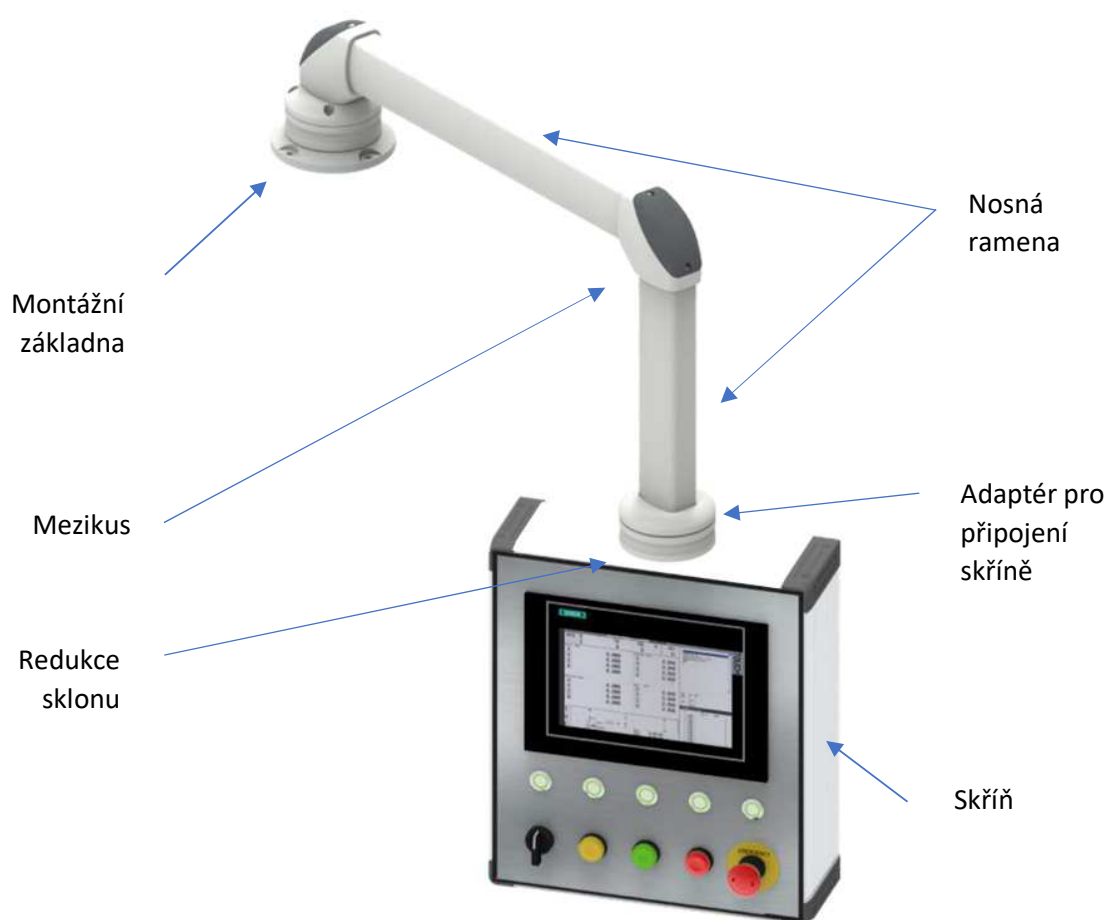

SYSTÉMY NOSNÝCH RAMEN

ALUMINUM
Support Arm and Panel Systems

OBSAH

3	ALM060
5	základny
7	adaptéry
8	mezikusy
9	nosné profily
11	ALM090
13	základny
15	adaptéry
17	mezikusy
17	nosné profily
19	OVLÁDACÍ PANELY
20	bez madla
21	se spodním madlem
22	s bočními madly
23	zvýšená hloubka
24	s klávesnicí
26	MAXIMÁLNÍ ZATÍŽENÍ NOSNÝCH RAMEN

ALM060

kompaktní systém pro nízká a střední zatížení
maximální zatížení 60 kg na délku 1 m

ALM060

ALM060

Kód produktu	Popis	Hmotnost
ALM.060.510	Kruhová základna pro pevné připojení nosných ramen	530 g

Kód produktu	Popis	Hmotnost
ALM.060.500	Čtvercová základna pro pevné připojení nosných ramen	470 g