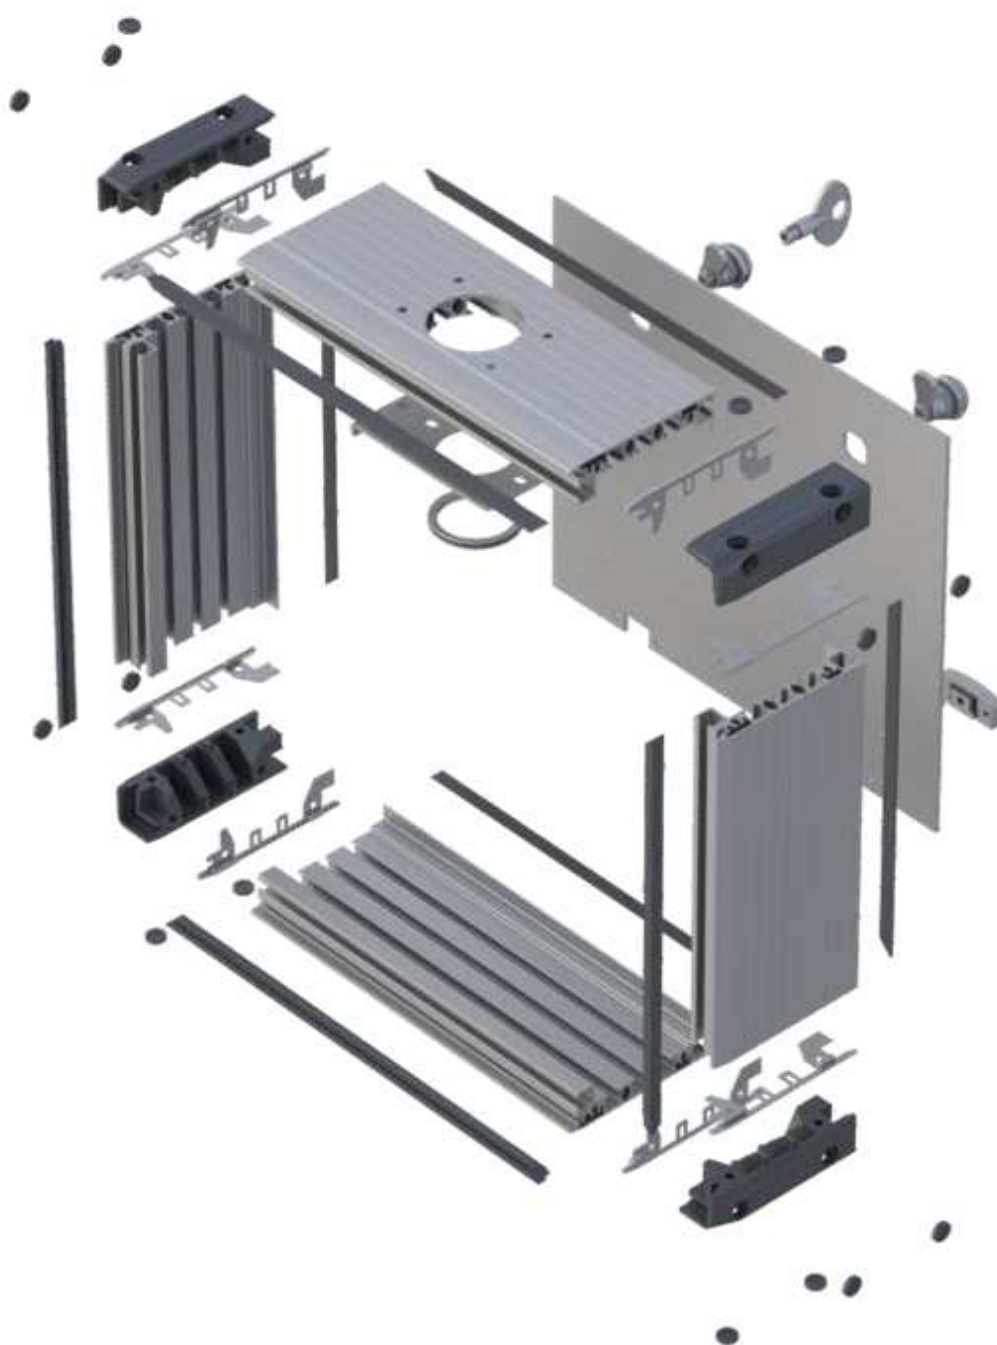

Ovládací panely a skřínky

příslušenství