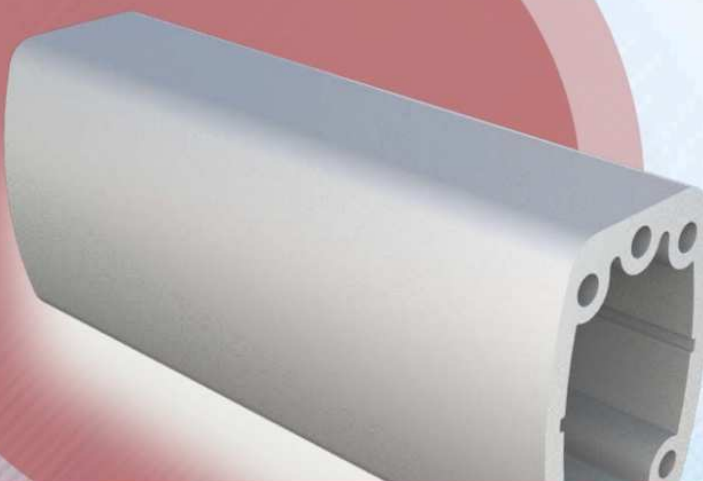

ALM090

pro vysoká zatížení

maximální svislé zatížení 120 kg na délku 1 m